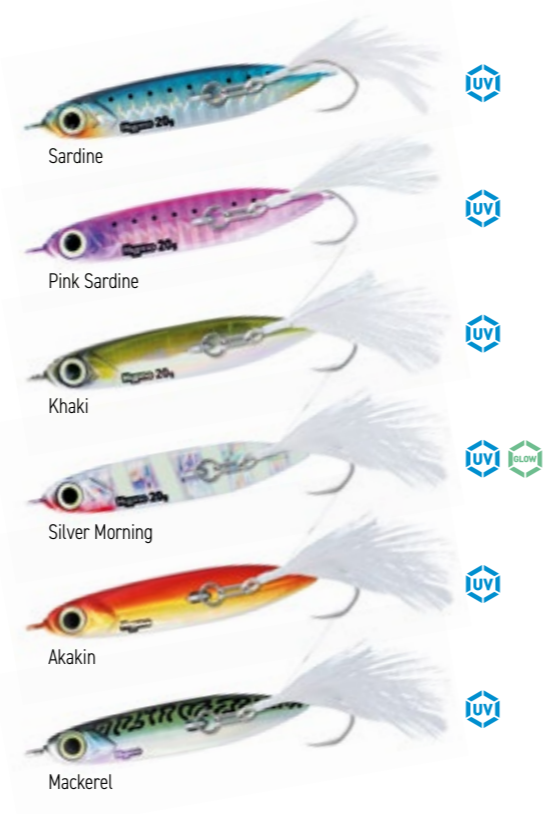

Hypno CAST

→ 1 leurre/boîte

TAILLE
n°2 52 mm 2"
10g

HYP8001	Sardine	3	700696 880012	11,90 €
HYP8002	Pink Sardine	3	700696 880029	11,90 €
HYP8003	Khaki	3	700696 880036	11,90 €
HYP8004	Silver Morning	3	700696 880043	11,90 €
HYP8017	Akakin	3	700696 880173	11,90 €
HYP8018	Mackerel	3	700696 880180	11,90 €

TAILLE
n°3 62 mm 2-2/5"
15g

HYP8021	Sardine	NEW	3 700696 880210	12,20 €
HYP8022	Pink Sardine	NEW	3 700696 880227	12,20 €
HYP8023	Khaki	NEW	3 700696 880234	12,20 €
HYP8024	Silver Morning	NEW	3 700696 880241	12,20 €
HYP8019	Akakin	NEW	3 700696 880197	12,20 €
HYP8020	Mackerel	NEW	3 700696 880203	12,20 €

TAILLE
n°4 64 mm 2-1/2"
20g

HYP8005	Sardine	3	700696 880050	12,40 €
HYP8006	Pink Sardine	3	700696 880067	12,40 €
HYP8007	Khaki	3	700696 880074	12,40 €
HYP8008	Silver Morning	3	700696 880081	12,40 €
HYP8025	Akakin	3	700696 880258	12,40 €
HYP8026	Mackerel	3	700696 880265	12,40 €

TAILLE
n°6 79 mm 3"
30g

HYP8009	Sardine	3	700696 880098	12,90 €
HYP8010	Pink Sardine	3	700696 880104	12,90 €
HYP8011	Khaki	3	700696 880111	12,90 €
HYP8012	Silver Morning	3	700696 880128	12,90 €
HYP8027	Akakin	3	700696 880272	12,90 €
HYP8028	Mackerel	3	700696 880289	12,90 €

TAILLE
n°7 87 mm 3,5"
40g

HYP8013	Sardine	3	700696 880135	13,40 €
HYP8014	Pink Sardine	3	700696 880142	13,40 €
HYP8015	Khaki	3	700696 880159	13,40 €
HYP8016	Silver Morning	3	700696 880166	13,40 €
HYP8029	Akakin	3	700696 880296	13,40 €
HYP8030	Mackerel	3	700696 880302	13,40 €

TAILLE
n°8 99 mm 4"
60g

HYP8033	Sardine	NEW	3 700696 880333	14,40 €
HYP8034	Pink Sardine	NEW	3 700696 880340	14,40 €
HYP8035	Khaki	NEW	3 700696 880357	14,40 €
HYP8036	Silver Morning	NEW	3 700696 880364	14,40 €
HYP8031	Akakin	NEW	3 700696 880319	14,40 €
HYP8032	Mackerel	NEW	3 700696 880326	14,40 €